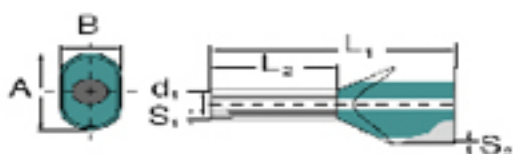

- in bustine multiple ( 5 x 100 pezzi)
- Codice colori DIN
- altro codice colori

**Dati generali per l'ordinazione**

Tipo	H2,5/21 ZH GR SV
Nr.Cat.	<a href="#">9005150000</a>
Versione	Terminali, Terminali doppi, 15 mm, 12 mm, grigio
GTIN (EAN)	4008190482732
CPZ	250 Pezzo
Imballaggio	in bustine separabili