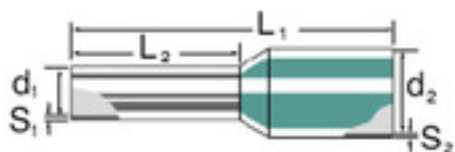

**Elementi di collegamento
H0,75/14D GR**

Weidmüller Interface GmbH & Co. KG
Klingenbergstraße 16
D-32758 Detmold
Germany
Fon: +49 5231 14-0
Fax: +49 5231 14-292083
www.weidmueller.com

- terminali su rotolo (5000 pezzi)
- Codice colori Weidmüller
- Codice colori DIN
- altro codice colori

Dati generali per l'ordinazione

Tipo	H0,75/14D GR
Nr.Cat.	9005870000
Versione	Terminali, isolato, 10 mm, 8 mm, grigio
GTIN (EAN)	4008190275938
CPZ	5.000 Pezzo
Imballaggio	Bobina