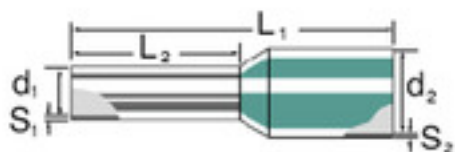

**Elementi di collegamento
H1,5/19,5X SW SV**

Weidmüller Interface GmbH & Co. KG
Klingenbergstraße 16
D-32758 Detmold
Germany
Fon: +49 5231 14-0
Fax: +49 5231 14-292083
www.weidmueller.com

- In bustine multiple
- Codice colori Weidmüller

Dati generali per l'ordinazione

Tipo	H1,5/19,5X SW SV
Nr.Cat.	9006630000
Versione	Terminali, isolato, 15 mm, 10 mm, Nero
GTIN (EAN)	4008190332266
CPZ	100 Pezzo
Imballaggio	in bustine separabili