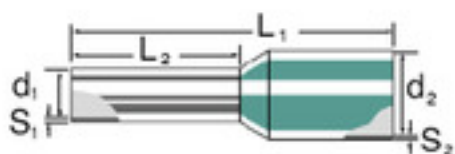

**Elementi di collegamento
H1,5/19,5X SW SV**

Weidmüller Interface GmbH & Co. KG
Klingenbergstraße 16
D-32758 Detmold
Germany
Fon: +49 5231 14-0
Fax: +49 5231 14-292083
www.weidmueller.com

- In bustine multiple
- Codice colori Weidmüller

Dati generali per l'ordinazione

Tipo	H1,5/19,5X SW SV
Nr.Cat.	9006630000
Versione	Terminali, isolato, 15 mm, 10 mm, Nero
GTIN (EAN)	4008190332266
CPZ	100 Pezzo
Imballaggio	in bustine separabili