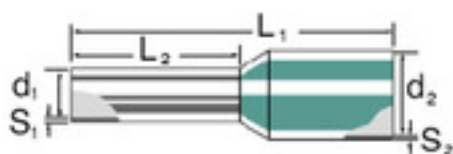

**Elementi di collegamento
H2,5/17,5X BL SV**

Weidmüller Interface GmbH & Co. KG

Klingenbergstraße 16

D-32758 Detmold

Germany

Fon: +49 5231 14-0

Fax: +49 5231 14-292083

www.weidmueller.com

- In bustine multiple
- Codice colori Weidmüller

Dati generali per l'ordinazione

Tipo	H2,5/17,5X BL SV
Nr.Cat.	9006670000
Versione	Terminali, isolato, 14 mm, 8 mm, blu
GTIN (EAN)	4008190332273
CPZ	100 Pezzo
Imballaggio	in bustine separabili