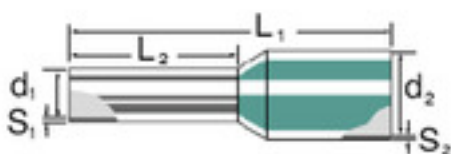

**Elementi di collegamento
H1,0/14S R**

Weidmüller Interface GmbH & Co. KG
Klingenbergstraße 16
D-32758 Detmold
Germany
Fon: +49 5231 14-0
Fax: +49 5231 14-292083
www.weidmueller.com

- pezzi sciolti in bustine di polietilene
- Codice colori Weidmüller
- Codice colori DIN
- altro codice colori

Dati generali per l'ordinazione

Tipo	H1,0/14S R
Nr.Cat.	9018560000
Versione	Terminali, isolato, 10 mm, 8 mm, rosso
GTIN (EAN)	4008190207984
CPZ	500 Pezzo
Imballaggio	sfuso