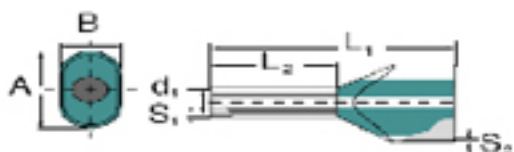

- pezzi sciolti in bustine di polietilene
- Codice colori Weidmüller
- Codice colori DIN
- altro codice colori

**Dati generali per l'ordinazione**

Tipo	H10/30DS ZH R
Nr.Cat.	<a href="#">9018890000</a>
Versione	Terminali, Terminali doppi, 23 mm, 18 mm, rosso
GTIN (EAN)	4032248105847
CPZ	100 Pezzo
Imballaggio	sfuso