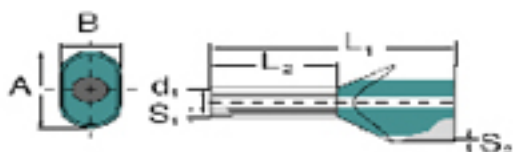

**Elementi di collegamento
H10/30DS ZH R**

Weidmüller Interface GmbH & Co. KG

Klingenbergstraße 16

D-32758 Detmold

Germany

Fon: +49 5231 14-0

Fax: +49 5231 14-292083

www.weidmueller.com

- pezzi sciolti in bustine di polietilene
- Codice colori Weidmüller
- Codice colori DIN
- altro codice colori

Dati generali per l'ordinazione

Tipo	H10/30DS ZH R
Nr.Cat.	9018890000
Versione	Terminali, Terminali doppi, 23 mm, 18 mm, rosso
GTIN (EAN)	4032248105847
CPZ	100 Pezzo
Imballaggio	sfuso