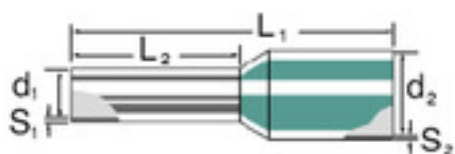

**Elementi di collegamento
H0,5/12D W**

Weidmüller Interface GmbH & Co. KG

Klingenbergstraße 16

D-32758 Detmold

Germany

Fon: +49 5231 14-0

Fax: +49 5231 14-292083

www.weidmueller.com

- pezzi sciolti in bustine di polietilene
- Codice colori Weidmüller
- Codice colori DIN

Dati generali per l'ordinazione

Tipo	H0,5/12D W
Nr.Cat.	9019000000
Versione	Terminali, isolato, 8 mm, 6 mm, bianco
GTIN (EAN)	4008190085728
CPZ	500 Pezzo
Imballaggio	sfuso