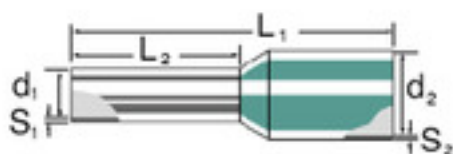

**Elementi di collegamento
H0,5/16D W**

Weidmüller Interface GmbH & Co. KG
Klingenbergstraße 16
D-32758 Detmold
Germany
Fon: +49 5231 14-0
Fax: +49 5231 14-292083
www.weidmueller.com

- pezzi sciolti in bustine di polietilene
- Codice colori Weidmüller
- Codice colori DIN

Dati generali per l'ordinazione

Tipo	H0,5/16D W
Nr.Cat.	9019020000
Versione	Terminali, isolato, 12 mm, 10 mm, bianco
GTIN (EAN)	4008190047108
CPZ	500 Pezzo
Imballaggio	sfuso