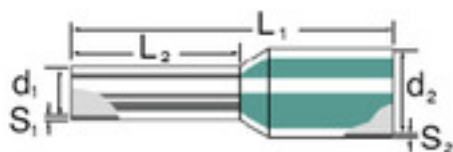

**Elementi di collegamento
H1,5/14D SW**

Weidmüller Interface GmbH & Co. KG
Klingenbergstraße 16
D-32758 Detmold
Germany
Fon: +49 5231 14-0
Fax: +49 5231 14-292083
www.weidmueller.com

- pezzi sciolti in bustine di polietilene
- Codice colori Weidmüller
- Codice colori DIN

Dati generali per l'ordinazione

Tipo	H1,5/14D SW
Nr.Cat.	9019120000
Versione	Terminali, isolato, 10 mm, 8 mm, Nero
GTIN (EAN)	4008190153793
CPZ	500 Pezzo
Imballaggio	sfuso