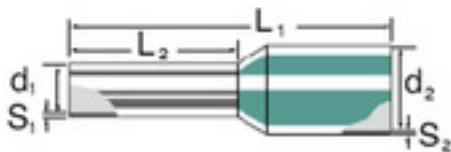

**Elementi di collegamento
H1,5/14D SW**

Weidmüller Interface GmbH & Co. KG
Klingenbergstraße 16
D-32758 Detmold
Germany
Fon: +49 5231 14-0
Fax: +49 5231 14-292083
www.weidmueller.com

- pezzi sciolti in bustine di polietilene
- Codice colori Weidmüller
- Codice colori DIN

Dati generali per l'ordinazione

Tipo	H1,5/14D SW
Nr.Cat.	9019120000
Versione	Terminali, isolato, 10 mm, 8 mm, Nero
GTIN (EAN)	4008190153793
CPZ	500 Pezzo
Imballaggio	sfuso