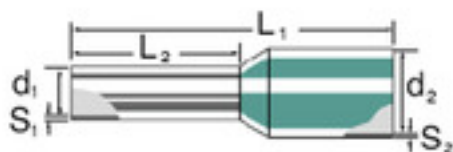

- pezzi sciolti in bustine di polietilene
- Codice colori Weidmüller
- Codice colori DIN

**Dati generali per l'ordinazione**

Tipo	H1,5/16D SW
Nr.Cat.	<a href="#">9019130000</a>
Versione	Terminali, isolato, 12 mm, 10 mm, Nero
GTIN (EAN)	4008190023331
CPZ	500 Pezzo
Imballaggio	sfuso

### Dimensioni e peso

Larghezza	16 mm	Larghezza (pollici)	0,63 inch
Peso netto	0,124 g		