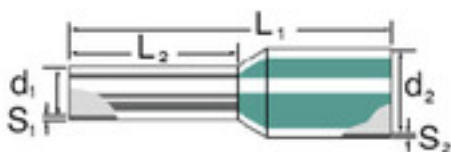

**Elementi di collegamento
H1,5/18D SW**

Weidmüller Interface GmbH & Co. KG
Klingenbergstraße 16
D-32758 Detmold
Germany
Fon: +49 5231 14-0
Fax: +49 5231 14-292083
www.weidmueller.com

- pezzi sciolti in bustine di polietilene
- Codice colori Weidmüller
- Codice colori DIN

Dati generali per l'ordinazione

Tipo	H1,5/18D SW
Nr.Cat.	9019140000
Versione	Terminali, isolato, 15 mm, 12 mm, Nero
GTIN (EAN)	4008190046026
CPZ	500 Pezzo
Imballaggio	sfuso