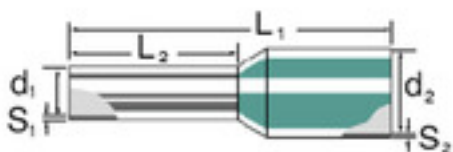

- in bustine multiple ( 5 x 100 pezzi)
- Codice colori Weidmüller
- Codice colori DIN

**Dati generali per l'ordinazione**

Tipo	H0,5/14D W SV
Nr.Cat.	<a href="#">9019400000</a>
Versione	Terminali, isolato, 10 mm, 8 mm, bianco
GTIN (EAN)	4008190066024
CPZ	500 Pezzo
Imballaggio	in bustine separabili

**Dati tecnici****Dimensioni e peso**

Larghezza	14 mm	Larghezza (pollici)	0,551 inch
Peso netto	0,09 g		

**Dati tecnici**

Versione	isolato
----------	---------

**Terminali**

Colore	DIN	Designazione militare	T 20A 002 A
Diámetro del collare (D2)	2,6 mm	Diámetro della superficie di contatto (D1)	1 mm
L1 in mm	14 mm	Lunghezza della superficie di contatto (L2)	8 mm
Lunghezza di spellatura	10 mm	Sezione di collegamento cavo	0,5 mm <sup>2</sup>
Sezione di collegamento cavo AWG, max.	AWG 20	Spessore del collare isolante (S2)	0,25 mm
Spessore della bussola in metallo (S1)	0,15 mm		