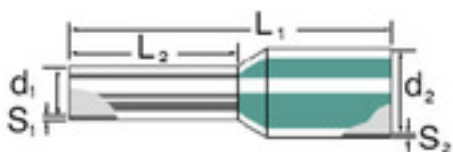

**Elementi di collegamento
H0,25/12T GE**

Weidmüller Interface GmbH & Co. KG
Klingenbergstraße 16
D-32758 Detmold
Germany
Fon: +49 5231 14-0
Fax: +49 5231 14-292083
www.weidmueller.com

- pezzi sciolti in bustine di polietilene
- Codice colori Weidmüller

Dati generali per l'ordinazione

Tipo	H0,25/12T GE
Nr.Cat.	9021020000
Versione	Terminali, isolato, 10 mm, 8 mm, giallo
GTIN (EAN)	4008190184230
CPZ	500 Pezzo
Imballaggio	sfuso