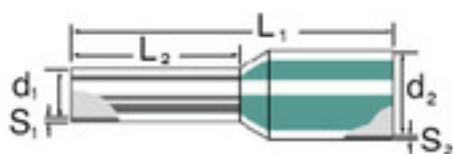

**Elementi di collegamento
H0,25/12T GE**

Weidmüller Interface GmbH & Co. KG
Klingenbergstraße 16
D-32758 Detmold
Germany
Fon: +49 5231 14-0
Fax: +49 5231 14-292083
www.weidmueller.com

- pezzi sciolti in bustine di polietilene
- Codice colori Weidmüller

Dati generali per l'ordinazione

Tipo	H0,25/12T GE
Nr.Cat.	9021020000
Versione	Terminali, isolato, 10 mm, 8 mm, giallo
GTIN (EAN)	4008190184230
CPZ	500 Pezzo
Imballaggio	sfuso