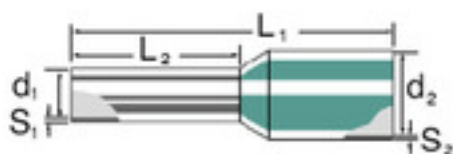

**Elementi di collegamento
H0,25/12T GE SV**

Weidmüller Interface GmbH & Co. KG

Klingenbergstraße 16

D-32758 Detmold

Germany

Fon: +49 5231 14-0

Fax: +49 5231 14-292083

www.weidmueller.com

- Codice colori Weidmüller
- in bustine multiple (5 x 100 pezzi)

Dati generali per l'ordinazione

Tipo	H0,25/12T GE SV
Nr.Cat.	9021220000
Versione	Terminali, isolato, 10 mm, 8 mm, giallo
GTIN (EAN)	4008190153786
CPZ	500 Pezzo
Imballaggio	in bustine separabili