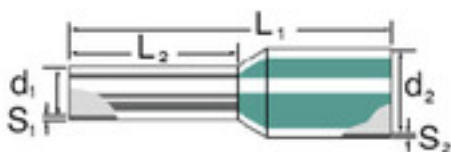

**Elementi di collegamento
H1,5/12S R**

Weidmüller Interface GmbH & Co. KG
Klingenbergstraße 16
D-32758 Detmold
Germany
Fon: +49 5231 14-0
Fax: +49 5231 14-292083
www.weidmueller.com

- pezzi sciolti in bustine di polietilene
- Codice colori Weidmüller
- Codice colori DIN
- altro codice colori

Dati generali per l'ordinazione

Tipo	H1,5/12S R
Nr.Cat.	9025690000
Versione	Terminali, isolato, 8 mm, 6 mm, rosso
GTIN (EAN)	4008190059439
CPZ	500 Pezzo
Imballaggio	sfuso