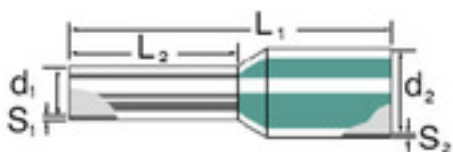

**Elementi di collegamento
H0,34/10 TK**

Weidmüller Interface GmbH & Co. KG
Klingenbergstraße 16
D-32758 Detmold
Germany
Fon: +49 5231 14-0
Fax: +49 5231 14-292083
www.weidmueller.com

- pezzi sciolti in bustine di polietilene
- Codice colori Weidmüller

Dati generali per l'ordinazione

Tipo	H0,34/ 10 TK
Nr.Cat.	9025750000
Versione	Terminali, isolato, 8 mm, 6 mm, turchese
GTIN (EAN)	4008190105365
CPZ	500 Pezzo
Imballaggio	sfuso