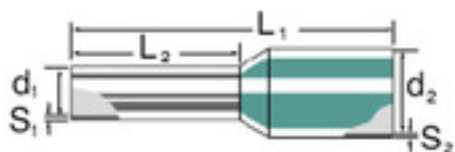

**Elementi di collegamento
H0,34/10 TK**

Weidmüller Interface GmbH & Co. KG
Klingenbergstraße 16
D-32758 Detmold
Germany
Fon: +49 5231 14-0
Fax: +49 5231 14-292083
www.weidmueller.com

- pezzi sciolti in bustine di polietilene
- Codice colori Weidmüller

Dati generali per l'ordinazione

Tipo	H0,34/10 TK
Nr.Cat.	9025750000
Versione	Terminali, isolato, 8 mm, 6 mm, turchese
GTIN (EAN)	4008190105365
CPZ	500 Pezzo
Imballaggio	sfuso