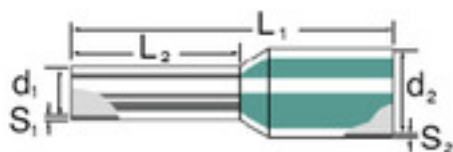

**Elementi di collegamento
H0,5/16 OR**

Weidmüller Interface GmbH & Co. KG
Klingenbergstraße 16
D-32758 Detmold
Germany
Fon: +49 5231 14-0
Fax: +49 5231 14-292083
www.weidmueller.com

- pezzi sciolti in bustine di polietilene
- Codice colori Weidmüller
- Codice colori DIN

Dati generali per l'ordinazione

Tipo	H0,5/16 OR
Nr.Cat.	9025870000
Versione	Terminali, isolato, 12 mm, 10 mm, arancione
GTIN (EAN)	4008190025045
CPZ	500 Pezzo
Imballaggio	sfuso