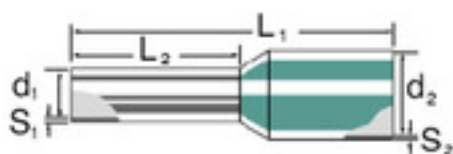

**Elementi di collegamento
H0,75/14 W SV**

Weidmüller Interface GmbH & Co. KG

Klingenbergstraße 16

D-32758 Detmold

Germany

Fon: +49 5231 14-0

Fax: +49 5231 14-292083

www.weidmueller.com

- in bustine multiple (5 x 100 pezzi)
- Codice colori Weidmüller
- Codice colori DIN
- altro codice colori

Dati generali per l'ordinazione

Tipo	H0,75/14 W SV
Nr.Cat.	9026070000
Versione	Terminali, isolato, 10 mm, 8 mm, bianco
GTIN (EAN)	4008190187163
CPZ	500 Pezzo
Imballaggio	in bustine separabili