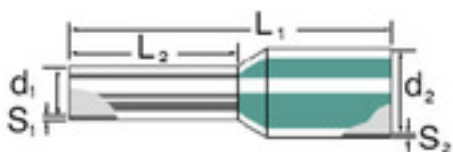

**Elementi di collegamento
H1,5/14 R SV**

Weidmüller Interface GmbH & Co. KG
Klingenbergstraße 16
D-32758 Detmold
Germany
Fon: +49 5231 14-0
Fax: +49 5231 14-292083
www.weidmueller.com

- in bustine multiple (5 x 100 pezzi)
- Codice colori Weidmüller
- Codice colori DIN

Dati generali per l'ordinazione

Tipo	H1,5/14 R SV
Nr.Cat.	9026090000
Versione	Terminali, isolato, 10 mm, 8 mm, rosso
GTIN (EAN)	4008190137168
CPZ	500 Pezzo
Imballaggio	in bustine separabili