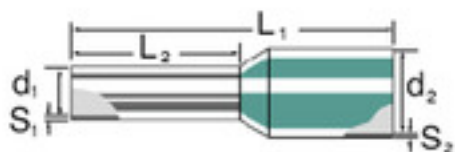

- in bustine multiple ( 5 x 100 pezzi)
- Codice colori Weidmüller
- Codice colori DIN
- altro codice colori

**Dati generali per l'ordinazione**

Tipo	H2,5/15 BL SV
Nr.Cat.	<a href="#">9026100000</a>
Versione	Terminali, isolato, 10 mm, 8 mm, blu
GTIN (EAN)	4008190141141
CPZ	500 Pezzo
Imballaggio	in bustine separabili

### Dimensioni e peso

Larghezza	15 mm	Larghezza (pollici)	0,591 inch
Peso netto	0,152 g		