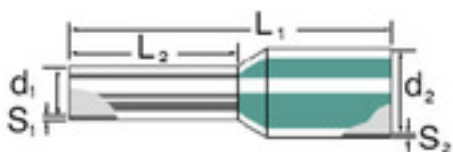

**Elementi di collegamento
H0,5/16 OR SV**

Weidmüller Interface GmbH & Co. KG
Klingenbergstraße 16
D-32758 Detmold
Germany
Fon: +49 5231 14-0
Fax: +49 5231 14-292083
www.weidmueller.com

- in bustine multiple (5 x 100 pezzi)
- Codice colori Weidmüller
- Codice colori DIN

Dati generali per l'ordinazione

Tipo	H0,5/16 OR SV
Nr.Cat.	9028270000
Versione	Terminali, isolato, 12 mm, 10 mm, arancione
GTIN (EAN)	4008190902049
CPZ	500 Pezzo
Imballaggio	in bustine separabili