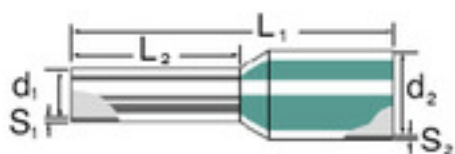

Elementi di collegamento
H0,75/12 W SV

Weidmüller Interface GmbH & Co. KG

Klingenbergstraße 16

D-32758 Detmold

Germany

Fon: +49 5231 14-0

Fax: +49 5231 14-292083

www.weidmueller.com

- in bustine multiple (5 x 100 pezzi)
- Codice colori Weidmüller
- Codice colori DIN
- altro codice colori

Dati generali per l'ordinazione

Tipo	H0,75/12 W SV
Nr.Cat.	9028280000
Versione	Terminali, isolato, 8 mm, 6 mm, bianco
GTIN (EAN)	4008190902216
CPZ	500 Pezzo
Imballaggio	in bustine separabili