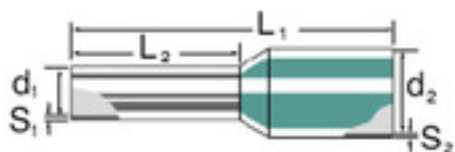

**Elementi di collegamento
H0,75/12 W SV**

Weidmüller Interface GmbH & Co. KG
Klingenbergstraße 16
D-32758 Detmold
Germany
Fon: +49 5231 14-0
Fax: +49 5231 14-292083
www.weidmueller.com

- in bustine multiple (5 x 100 pezzi)
- Codice colori Weidmüller
- Codice colori DIN
- altro codice colori

Dati generali per l'ordinazione

Tipo	H0,75/12 W SV
Nr.Cat.	9028280000
Versione	Terminali, isolato, 8 mm, 6 mm, bianco
GTIN (EAN)	4008190902216
CPZ	500 Pezzo
Imballaggio	in bustine separabili