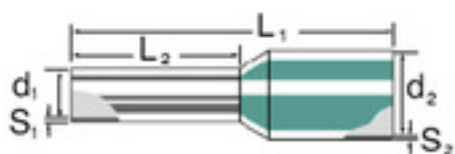

**Elementi di collegamento
H2,5/16DS BL**

Weidmüller Interface GmbH & Co. KG
Klingenbergstraße 16
D-32758 Detmold
Germany
Fon: +49 5231 14-0
Fax: +49 5231 14-292083
www.weidmueller.com

- pezzi sciolti in bustine di polietilene
- Codice colori Weidmüller
- Codice colori DIN
- altro codice colori

Dati generali per l'ordinazione

Tipo	H2,5/16DS BL
Nr.Cat.	9036220000
Versione	Terminali, isolato, 13 mm, 10 mm, blu
GTIN (EAN)	4032248068012
CPZ	500 Pezzo
Imballaggio	sfuso