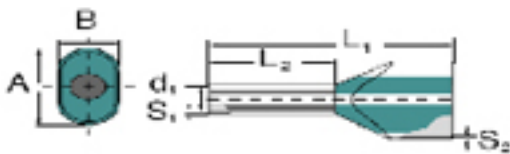

- pezzi sciolti in bustine di polietilene
- Codice colori Weidmüller
- Codice colori DIN

**Dati generali per l'ordinazione**

Tipo	H0,5/14 ZH OR
Nr.Cat.	<a href="#">9037200000</a>
Versione	Terminali, Terminali doppi, 11 mm, 8 mm, arancione
GTIN (EAN)	4008190492397
CPZ	500 Pezzo
Imballaggio	sfuso