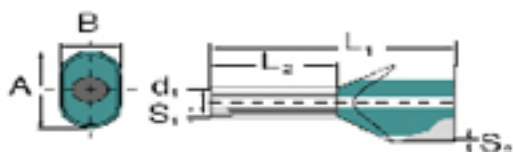

Per i seguenti conduttori: 2 x 0,75 mm<sup>2</sup> (2 x AWG 18)

- pezzi sciolti in bustine di polietilene
- Codice colori Weidmüller
- Codice colori DIN
- altro codice colori