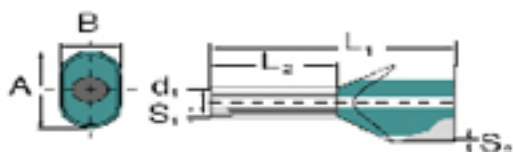

- pezzi sciolti in bustine di polietilene
- Codice colori Weidmüller
- Codice colori DIN
- altro codice colori

**Dati generali per l'ordinazione**

Tipo	H6,0/29 ZH SW
Nr.Cat.	<a href="#">9037330000</a>
Versione	Terminali, Terminali doppi, 24 mm, 18 mm, Nero
GTIN (EAN)	4008190492809
CPZ	100 Pezzo
Imballaggio	sfuso

**Dati tecnici****Dimensioni e peso**

Larghezza	29 mm	Larghezza (pollici)	1,142 inch
Peso netto	0,76 g		

**Dati tecnici**

Versione	Terminali doppi
----------	-----------------

**Terminali**

Altezza del collare isolante (A)	11,4 mm	Colore	Weidmüller
Diametro della superficie di contatto (D1)	4,5 mm	L1 in mm	29 mm
Larghezza del collare isolante (B)	6,2 mm	Lunghezza della superficie di contatto (L2)	18 mm
Lunghezza di spellatura	24 mm	Sezione di collegamento cavo	6 mm <sup>2</sup>
Sezione di collegamento cavo AWG, max.	AWG 10	Spessore del collare isolante (S2)	0,5 mm
Spessore della bussola in metallo (S1)	0,2 mm		