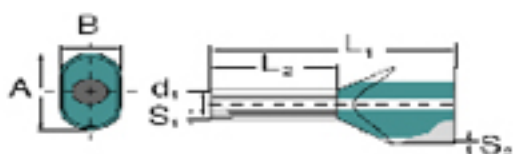

- pezzi sciolti in bustine di polietilene
- Codice colori Weidmüller
- Codice colori DIN

**Dati generali per l'ordinazione**

Tipo	H1,0/15D ZH R
Nr.Cat.	<a href="#">9037440000</a>
Versione	Terminali, Terminali doppi, 11 mm, 8 mm, rosso
GTIN (EAN)	4008190493011
CPZ	500 Pezzo
Imballaggio	sfuso