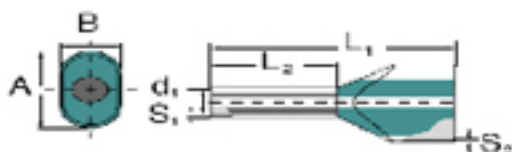

**Elementi di collegamento
H1,5/16D ZH SW**

Weidmüller Interface GmbH & Co. KG

Klingenbergstraße 16

D-32758 Detmold

Germany

Fon: +49 5231 14-0

Fax: +49 5231 14-292083

www.weidmueller.com

- pezzi sciolti in bustine di polietilene
- Codice colori Weidmüller
- Codice colori DIN

Dati generali per l'ordinazione

Tipo	H1,5/16D ZH SW
Nr.Cat.	9037470000
Versione	Terminali, Terminali doppi, 11 mm, 8 mm, Nero
GTIN (EAN)	4008190493042
CPZ	500 Pezzo
Imballaggio	sfuso