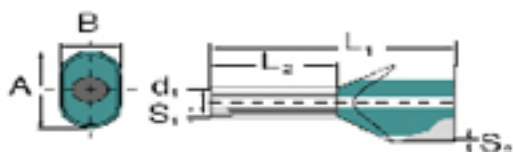

- pezzi sciolti in bustine di polietilene
- Codice colori DIN
- altro codice colori

**Dati generali per l'ordinazione**

Tipo	H2,5/19D ZH BL
Nr.Cat.	<a href="#">9037500000</a>
Versione	Terminali, Terminali doppi, 13 mm, 10 mm, blu
GTIN (EAN)	4008190493073
CPZ	500 Pezzo
Imballaggio	sfuso