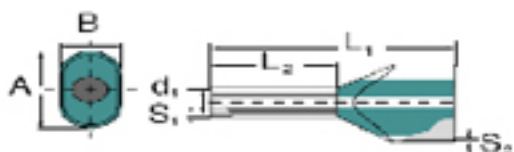

- pezzi sciolti in bustine di polietilene
- Codice colori DIN
- altro codice colori

**Dati generali per l'ordinazione**

Tipo	H4,0/22D ZH GR
Nr.Cat.	<a href="#">9037530000</a>
Versione	Terminali, Terminali doppi, 15 mm, 12 mm, grigio
GTIN (EAN)	4008190493103
CPZ	100 Pezzo
Imballaggio	sfuso