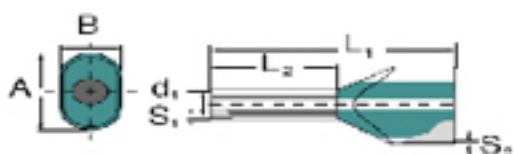

- pezzi sciolti in bustine di polietilene
- Codice colori DIN
- altro codice colori

**Dati generali per l'ordinazione**

Tipo	H4,0/22D ZH GR
Nr.Cat.	<a href="#">9037530000</a>
Versione	Terminali, Terminali doppi, 15 mm, 12 mm, grigio
GTIN (EAN)	4008190493103
CPZ	100 Pezzo
Imballaggio	sfuso