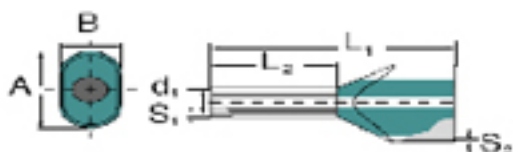

- pezzi sciolti in bustine di polietilene
- Codice colori Weidmüller
- Codice colori DIN
- altro codice colori

**Dati generali per l'ordinazione**

Tipo	H6,0/29D ZH GE
Nr.Cat.	<a href="#">9037560000</a>
Versione	Terminali, Terminali doppi, 24 mm, 18 mm, giallo
GTIN (EAN)	4008190493134
CPZ	100 Pezzo
Imballaggio	sfuso