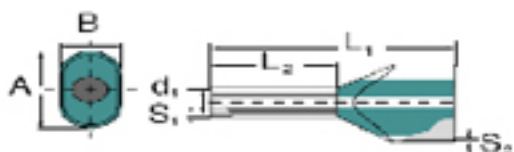

Per i seguenti conduttori: 2 x 0,75 mm<sup>2</sup> (2 x AWG 18)

- pezzi sciolti in bustine di polietilene
- Codice colori Weidmüller
- Codice colori DIN
- altro codice colori

**Dati generali per l'ordinazione**