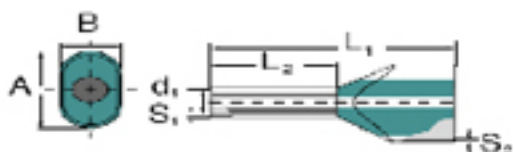

- pezzi sciolti in bustine di polietilene
- Codice colori DIN
- altro codice colori

**Dati generali per l'ordinazione**

Tipo	H4,0/22T ZH OR
Nr.Cat.	<a href="#">9037670000</a>
Versione	Terminali, Terminali doppi, 15 mm, 12 mm, arancione
GTIN (EAN)	4008190493431
CPZ	100 Pezzo
Imballaggio	sfuso