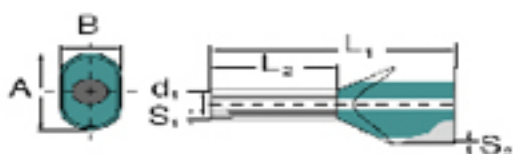

- pezzi sciolti in bustine di polietilene
- Codice colori Weidmüller
- Codice colori DIN
- altro codice colori

**Dati generali per l'ordinazione**

Tipo	H6,0/29T ZH GN
Nr.Cat.	<a href="#">9037700000</a>
Versione	Terminali, Terminali doppi, 24 mm, 18 mm, verde
GTIN (EAN)	4008190493509
CPZ	100 Pezzo
Imballaggio	sfuso

**Dati tecnici**
**Dimensioni e peso**

Larghezza	29 mm	Larghezza (pollici)	1,142 inch
Peso netto	0,8 g		

**Dati tecnici**

Versione	Terminali doppi
----------	-----------------

**Terminali**

Altezza del collare isolante (A)	11,4 mm	Colore	Telemecanique
Diametro della superficie di contatto (D1)	4,5 mm	L1 in mm	29 mm
Larghezza del collare isolante (B)	6,2 mm	Lunghezza della superficie di contatto (L2)	18 mm
Lunghezza di spellatura	24 mm	Sezione di collegamento cavo	6 mm <sup>2</sup>
Sezione di collegamento cavo AWG, max.	AWG 10	Spessore del collare isolante (S2)	0,5 mm
Spessore della bussola in metallo (S1)	0,2 mm		