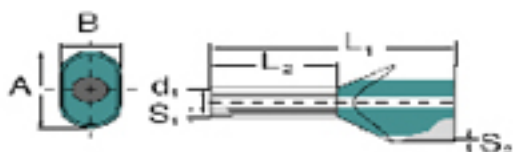

**Elementi di collegamento
H6,0/29T ZH GN**

Weidmüller Interface GmbH & Co. KG

Klingenbergstraße 16

D-32758 Detmold

Germany

Fon: +49 5231 14-0

Fax: +49 5231 14-292083

www.weidmueller.com

- pezzi sciolti in bustine di polietilene
- Codice colori Weidmüller
- Codice colori DIN
- altro codice colori

Dati generali per l'ordinazione

Tipo	H6,0/29T ZH GN
Nr.Cat.	9037700000
Versione	Terminali, Terminali doppi, 24 mm, 18 mm, verde
GTIN (EAN)	4008190493509
CPZ	100 Pezzo
Imballaggio	sfuso