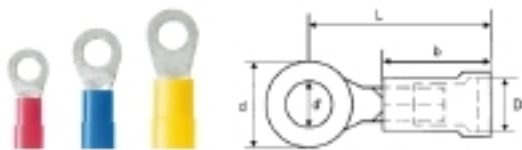

**Spine piatte
LIR 2,5M4 V**

Weidmüller Interface GmbH & Co. KG
Klingenbergstraße 16
D-32758 Detmold
Germany
Fon: +49 5231 14-0
Fax: +49 5231 14-292083
www.weidmueller.com

**Connettori ad anello isolati in PVC**

- versioni reperibili in commercio
- non saldato
- con imbuto di entrata conico

Dati generali per l'ordinazione

Tipo	LIR 2,5M4 V
Nr.Cat.	9200170000
Versione	Spine piatte,Giunto isolato, 1,5 mm ² - 2,5 mm ²
GTIN (EAN)	4032248409792
CPZ	100 Pezzo

Larghezza	22,4 mm	Larghezza (pollici)	0,882 inch
Profondità	6,2 mm	Profondità (pollici)	0,244 inch
Peso netto	0,8 g		

Giunti

Colore d'identificazione	blu	Densità di collegamenti (S1)	0,8 mm
Diametro collare isolante (D)	4,5 mm	Diametro esterno (d)	8,5 mm
Diametro interno (d1)	4,4 mm	Dimensione	M 4
Dimensione (bulloni)	M 4	Isolamento	presente
Lunghezza collare isolante (b)	11,3 mm	Materiale/plastica	PVC
Sezione di collegamento cavo, max.	2,5 mm ²	Sezione di collegamento cavo, min.	1,5 mm ²