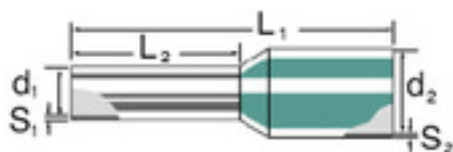

**Elementi di collegamento
H1,5/24 XS SW**

Weidmüller Interface GmbH & Co. KG
Klingenbergstraße 16
D-32758 Detmold
Germany
Fon: +49 5231 14-0
Fax: +49 5231 14-292083
www.weidmueller.com

- pezzi sciolti in bustine di polietilene
- Codice colori Weidmüller

Dati generali per l'ordinazione

Tipo	H1,5/24 XS SW
Nr.Cat.	9202870000
Versione	Terminali, isolato, 13 mm, 14.5 mm, Nero
GTIN (EAN)	4032248517947
CPZ	100 Pezzo
Imballaggio	sfuso