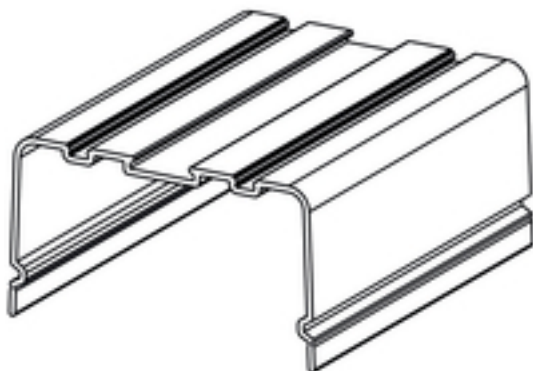

**RS 80
ADP 6**

Weidmüller Interface GmbH & Co. KG
Klingenbergstraße 16
D-32758 Detmold
Germany
Fon: +49 5231 14-0
Fax: +49 5231 14-292083
www.weidmueller.com

Flessibile - Più flessibile - A forma di profilato

Custodia di montaggio a forma di profilato - il sistema modulare flessibile realizzato con profili in plastica colorata e trasparenti e moduli di supporto

L'unione perfetta tra passi standard (che possono essere installati a piacere affiancati) ed articoli a metraggio (che possono essere tagliati su misura con precisione millimetrica) crea l'equilibrio ottimale tra flessibilità ed economicità:

- Profili ad innesto con larghezze standard da 5 mm a 45 mm consentono l'alloggiamento di tutti i formati di schede correnti.
- Le altezze variabili corrispondono ad una massima densità di assemblaggio anche per componenti elettronici di grandi dimensioni.
- Le diverse varianti di montaggio rendono il montaggio diretto delle custodie semplice proprio come l'innesto delle custodie stesse sulla guida di supporto
- Stabili calotte di copertura proteggono le unità costruttive dai fattori esterni

La formula del successo: profilo variabile + componenti modulari = concetto di custodia flessibile con ampia superficie utile per il circuito stampato.

Il concetto modulare si adatta in modo ottimale alle unità con un elevato ingombro e risulta particolarmente vantaggioso in caso di quantitativi ridotti o larghezze variabili.

Dati generali per l'ordinazione

Tipo	ADP 6
Nr.Cat.	4167160000
Versione	Calotta di copertura, RS 80 trasparente, Profilo di copertura, Larghezza: 80.7 mm
GTIN (EAN)	4032248415120
CPZ	1 m