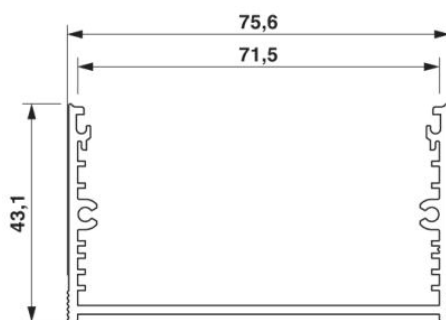

Omologazioni

Omologazioni

Omologazioni richieste:

Omologazioni Ex:

Disegni

Disegno quotato