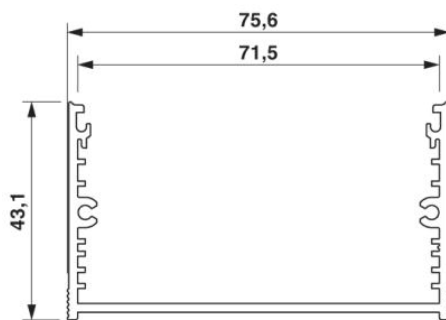

Omologazioni

Omologazioni

Omologazioni richieste:

Omologazioni Ex:

Disegni

Disegno quotato