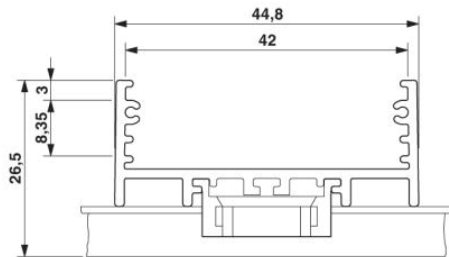

Dati tecnici

Informazioni generali

Tipo di custodia	Moduli ad incastro
Materiale custodia	PVC
Colore	verde

Misure/poli

Lunghezza	1 m
Larghezza	1000 mm

Dati tecnici

Temperatura ambiente (esercizio)	-15 °C ... 50 °C
Classe di combustibilità a norma UL 94	V0

Omologazioni

Omologazioni

Omologazioni richieste:

Omologazioni Ex:

Disegni

Disegno quotato

Indirizzo

PHOENIX CONTACT S.p.A.
Via Bellini, 39/41
Cusano Milanino (MI), Italy
Tel.: +39 02 660591
Fax +39 02 66059500
<http://www.phoenixcontact.it>