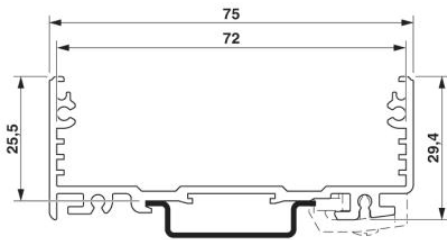

Dati tecnici**Informazioni generali**

Tipo di custodia	Moduli ad incastro
Materiale custodia	alluminio
Colore	alluminio
Dimensioni / poli	
Larghezza	990 mm

Dati tecnici

Temperatura ambiente (esercizio)	-40 °C ... 100 °C
----------------------------------	-------------------

Omologazioni

Omologazioni

Omologazioni richieste:

Omologazioni Ex:

Disegni

Disegno quotato

Indirizzo

PHOENIX CONTACT S.p.A.
Via Bellini, 39/41
Cusano Milanino (MI), Italy
Tel.: +39 02 660591
Fax +39 02 66059500
<http://www.phoenixcontact.it>