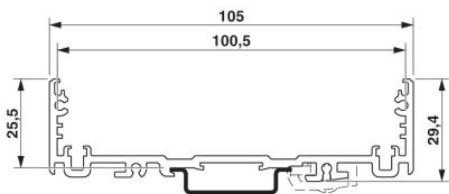

Dati tecnici**Informazioni generali**

Tipo di custodia	Moduli ad incastro
Colore	alluminio

Dimensioni / poli

Larghezza	95 mm
-----------	-------

Dati tecnici

Temperatura ambiente (esercizio)	-40 °C ... 100 °C
----------------------------------	-------------------

Omologazioni

Omologazioni

Omologazioni richieste:

Omologazioni Ex:

Disegni

Disegno quotato

Indirizzo

PHOENIX CONTACT S.p.A.
Via Bellini, 39/41
Cusano Milanino (MI), Italy
Tel.: +39 02 660591
Fax +39 02 66059500
<http://www.phoenixcontact.it>